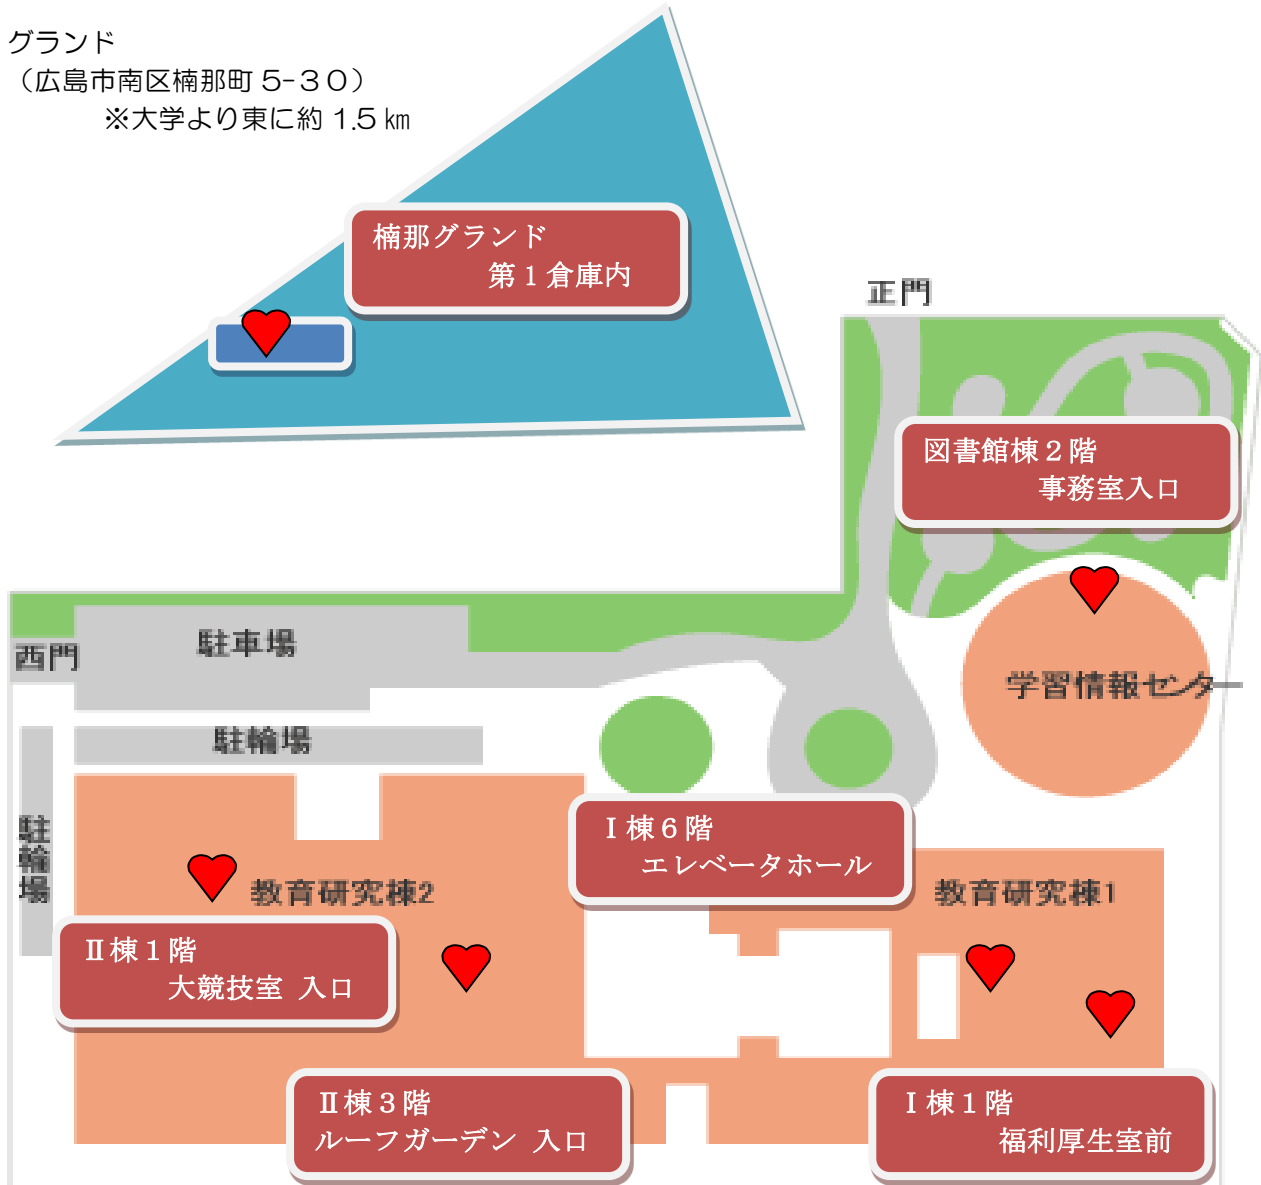

AED設置場所 [広島キャンパス]

グラウンド

(広島市南区楠那町 5-30)

※大学より東に約 1.5 km

平成24年4月1日現在